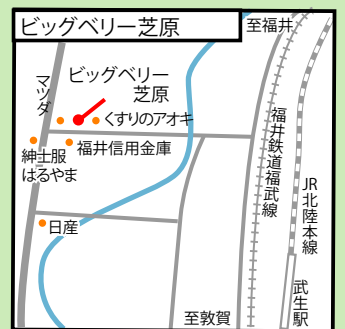

〒915-0805 福井県越前市芝原5丁目3-44
tel:0778-21-3550 fax:0778-21-3022